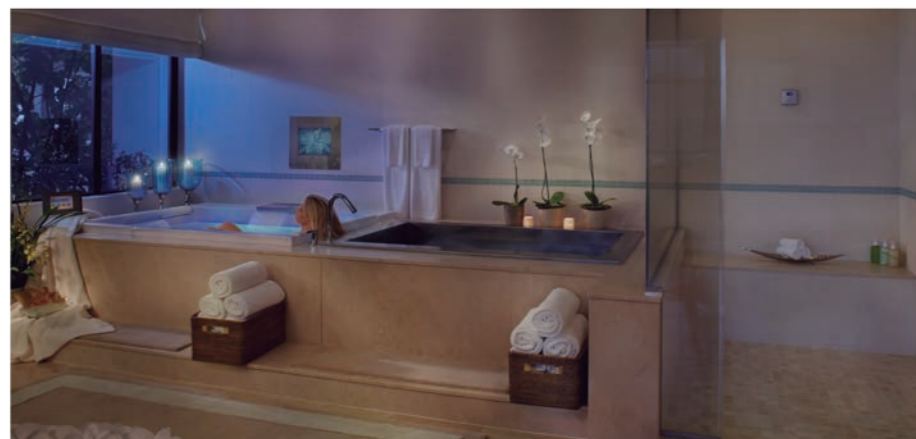

ハレクラニ

Halekulani

“ハレクラニ”とはハワイ語で“天国のような場所”という意味です。百年の歴史があるこのホテルは、“贅沢”という言葉では表現しきれない魅力があります。2009年にオープンから25周年を迎え、全面リニューアルを行いました。その中で重要なのが“スイートルーム”を設けることでした。220㎡の広さに、寝室、バスルーム、リビング、そしてキッチンを設け、部屋の中でホテルの一流シェフに料理を振る舞ってもらうこともできます。窓の外にあるバルコニーからはワイキキビーチとダイヤモンドヘッドを望み、極上のひと時を満喫できます。

ハワイの雰囲気漂う室内には、選び抜かれた家具や設備があり、バスルーム製品はその最たるものです。TOTOのスマートジャグジー機能がついた浴槽や手洗い器で、快適な入浴を楽しむことができます。何よりも美しさを重視するこの考えは、多くのお客様から高い評価を得ています。このスイートルームでしか味わえないSPAサービスなど、最高の体験をお届けします。

In Hawaiian, Halekulani means, “house befitting heaven,” an appropriate name for a hotel renowned worldwide as Oahu’s finest. The luxurious Orchid Suite was introduced in 2008 as part of a facility-wide renovation conducted in advance of the hotel’s twenty-fifth anniversary the following year. With 220 square meters of interior floor space, the suite includes a bed, bath, living and dining rooms as well as a kitchen where guests can enjoy food prepared by the hotel’s top chefs. It even has a den outfitted with the latest in audio-visual equipment. Opening onto a veranda and gardens, the windows offer magnificent views of Waikiki Beach and Diamond Head.

With its neutral decor, the interior expresses a sense of the Hawaiian spirit and is fully appointed with specially selected fixtures and furniture. The bath area is particularly well equipped, including not only a large multi-function bathtub but also a cold-water plunge bath and a shower room for both overhead rain showers and full-body steam showers. Every guest can enjoy the luxury of bathing brought about by the TOTO NEOREST bathtub and lavatory. The hotel’s Spa Halekulani boasts the best-rated service in the United States. Orchid Suite guests can also relax to their heart’s content in their own personal space with a special program of exclusive treatments conducted in the suite’s bath area.